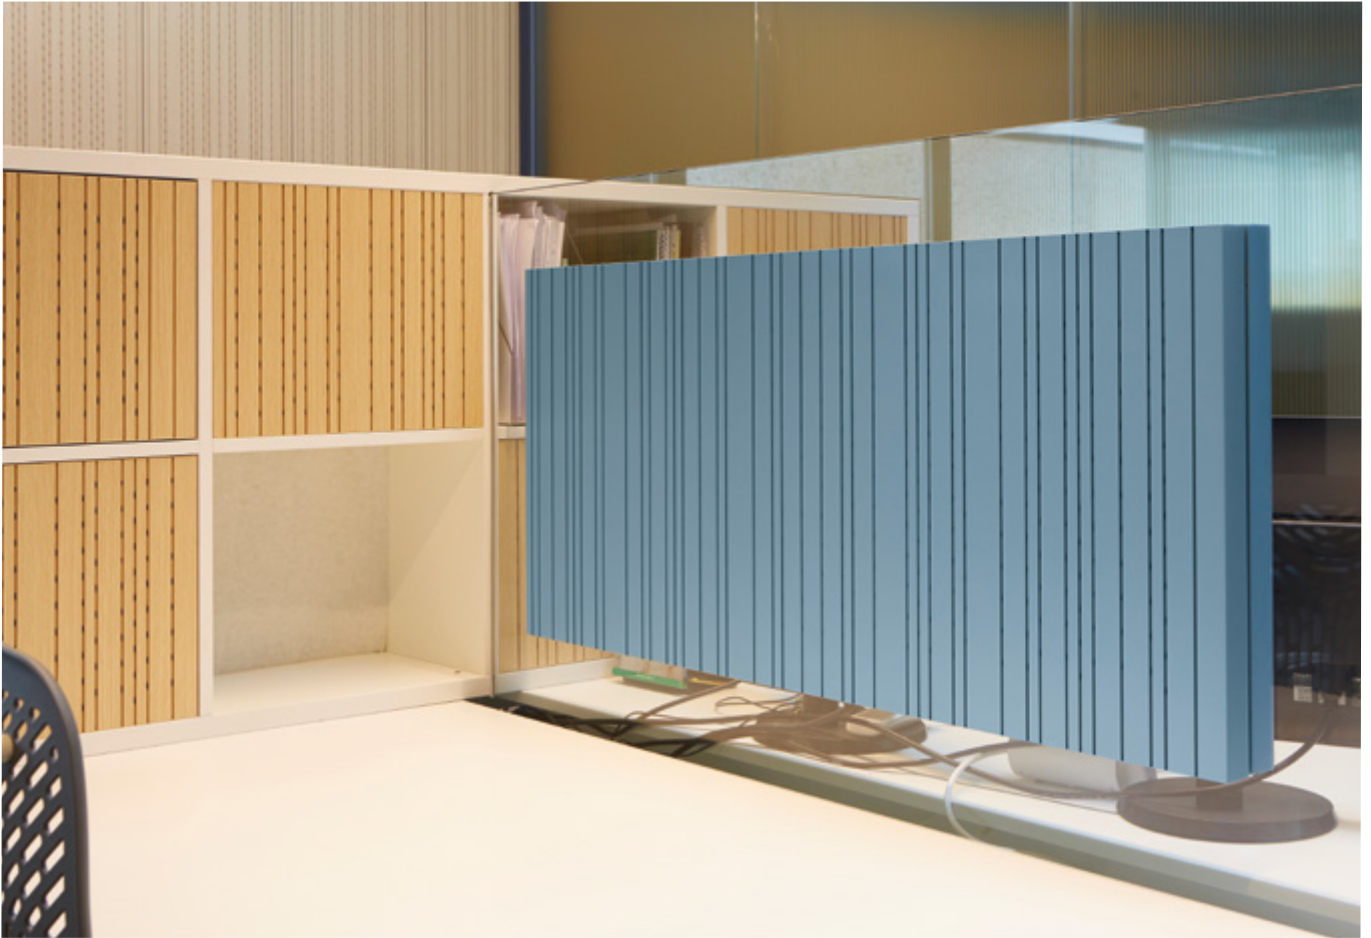

ACCESSORI | ACCESSORIES

Le strutture e gli accessori in dotazione garantiscono un'installazione rapida e sicura. I profili di finitura vengono forniti in alluminio colore argento satinato oppure verniciati colori RAL coordinati. Le botole di ispezione integrate a scomparsa sono disponibili per installazione a controsoffitto e rivestimento di parete. I sistemi permettono di realizzare elementi d'arredo fonoassorbenti, contribuendo a creare ambienti di lavoro con elevato comfort acustico ed alto contenuto di design.

The structures and accessories supplied ensure fast and safe installation, finishing profiles are supplied in aluminium satin silver or painted in coordinated RAL colours. Integrated inspection panels are available for ceilings and wall claddings. The systems allow to create sound absorbing furnishing elements, contributing to implement workplaces with optimal acoustical comfort and high design content.